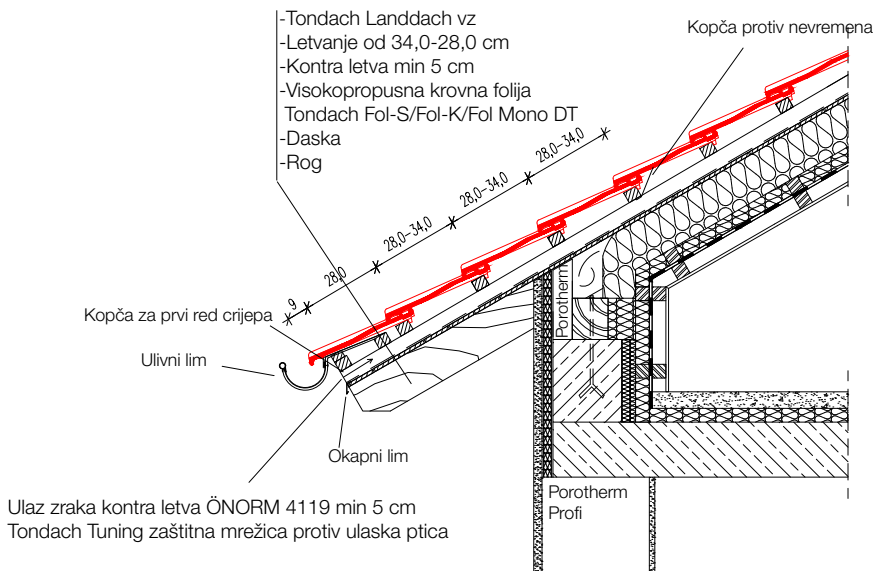

Landdach vz

KATEGORIJA

Continental
line

BOJE

Natur

Landdach vz se može optimalno koristiti za renoviranje krova. Zahvaljujući velikom kliznom letvanju, ima visoku fleksibilnost koja omogućava jednostavno prilagođavanje većini postojećih krovova. Ovim proizvodom obnavljanje krova može se izvršiti brzo i efikasno.

Natur

prirodno
crvena
RED00

crvena
RED02

bakreno-
smeđa
COP00

tamnosp-
međa
BRO01

crna
BLA01

Tehničke karakteristike

Dimenzije	24,2x40,7	cm
Masa	2,8	kg/kom
Utrošak po m²	14,5	kom/m ²
Letvanje	28,0-34,0	cm
Srednja pokrovna širina (cca)	20,3	cm
Pakovanje	280	kom/pal
Pokriivanje	Na pola crijepa	

¹ paropropusna folija Tondach

² lijepljenje preklopa i sastava paropropusne folije, postavljanje brtve ispod kontraletve

Pripadajuća oprema			
Odzračnik			
	Dimenzije	24,2x40,7	cm
	Masa	2,8	kg/kom
	Pakovanje	240	kom/pal
Rubni crijep, lijevi			
	Dimenzije	24,2x40,7	cm
	Masa	4,11	kg/kom
	Pakovanje	240	kom/pal
	Utrošak po m ¹	2,86	kom/m ¹
Rubni crijep, desni			
	Dimenzije	24,2x40,7	cm
	Masa	4,12	kg/kom
	Pakovanje	240	kom/pal
	Utrošak po m ¹	2,86	kom/m ¹
Polovica crijepa			
	Dimenzije	14,5x41,8	cm
	Masa	2,04	kg/kom
	Pakovanje	300	kom/pal

Streha

Lijevi i desni rub krova

Pripadajuća oprema

Završne pločice lijeva i desno

Minimalno	2,8	kom/m
Masa	1,30	kg/kom
Pakovanje	400	kom/pal

PREDNOSTI

- Dizajn i funkcionalnost za sve vrste krovova.
- Izrazito veliko klizno područje do 6 cm – idealno za sanacije.
- Oplemenjena površina za dugotrajnu estetiku.
- Brzo i jednostavno pokrivanje.
- Prirodan proizvod.
- Trajnost generacijama.
- 33 godine garancije.