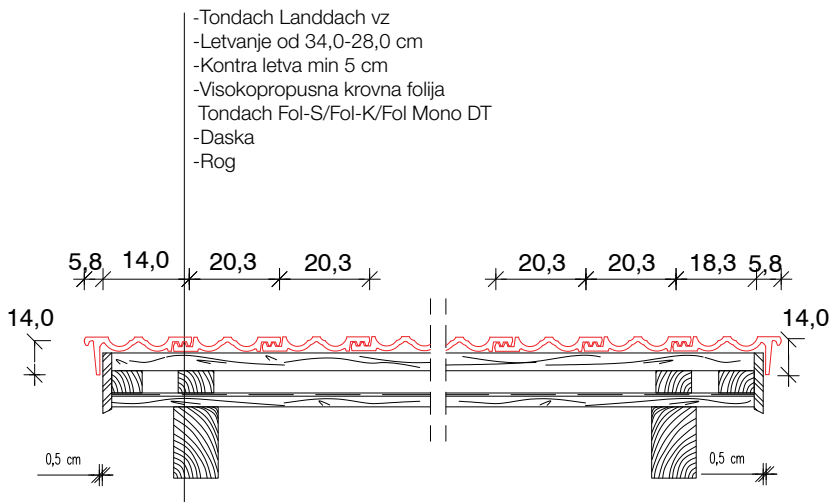

Lijevi i desni rub krova