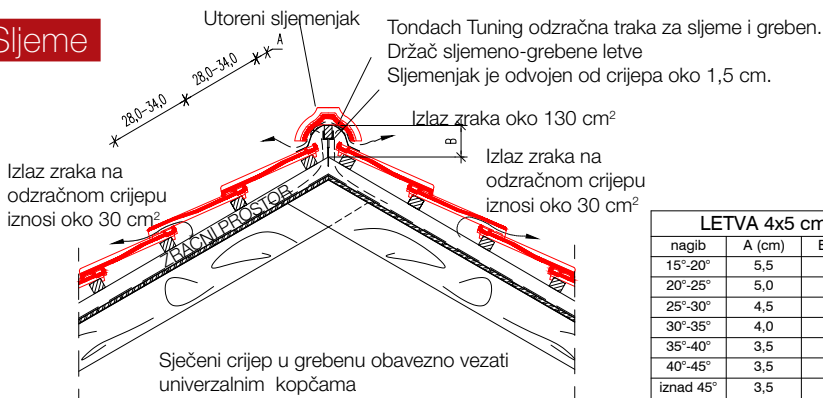

Streha

Lijevi i desni rub krova

Pripadajuća oprema

Završne pločice lijeva i desno

Minimalno	2,8	kom/m
Masa	1,30	kg/kom
Pakovanje	400	kom/pal

PREDNOSTI

- Dizajn i funkcionalnost za sve vrste krovova.
- Izrazito veliko klizno područje do 6 cm – idealno za sanacije.
- Oplemenjena površina za dugotrajnu estetiku.
- Brzo i jednostavno pokrivanje.
- Prirodan proizvod.
- Trajnost generacijama.
- 33 godine garancije.

Sljeme

LETVA 4x5 cm		
nagib	A (cm)	B (cm)
15°-20°	5,5	13,5
20°-25°	5,0	13,0
25°-30°	4,5	12,5
30°-35°	4,0	12,0
35°-40°	3,5	11,5
40°-45°	3,5	10,5
iznad 45°	3,5	9,0

LETVA 3x5 cm

Nagib krova	A (cm)	B (cm)
20°	4,8	11,5
25°	4,6	10,9
30°	4,7	10,2
35°	4,2	9,6
40°	3,8	8,9
45°	3,8	8,1
50°	3,7	7,5

LETVA 4x5 cm

Nagib krova	A (cm)	B (cm)
20°	4,2	15,9
25°	4,2	15,4
30°	3,7	15,1
35°	3,6	14,7
40°	3,4	14,6
45°	3,4	14,4
50°	3,4	14,3