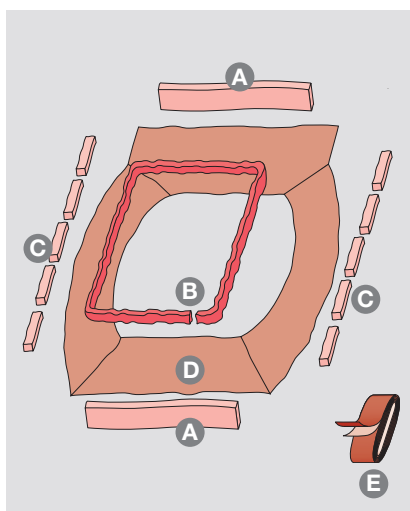

Set toplinske izolacije

Set toplinske izolacije ugrađuje se jednostavno i brzo, a koristi se za učinkovitu zaštitu krovne strukture na području ugradnje prozora. Ovaj set štiti od prodiranja vlage i smanjuje gubitak topline.

A, B, C - ovčja vuna u različitim dimenzijama

D - paropropusna i vodonepropusna membrana

E - traka za ljepljenje