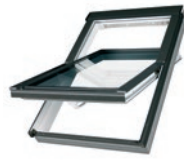

SmartPro PVC