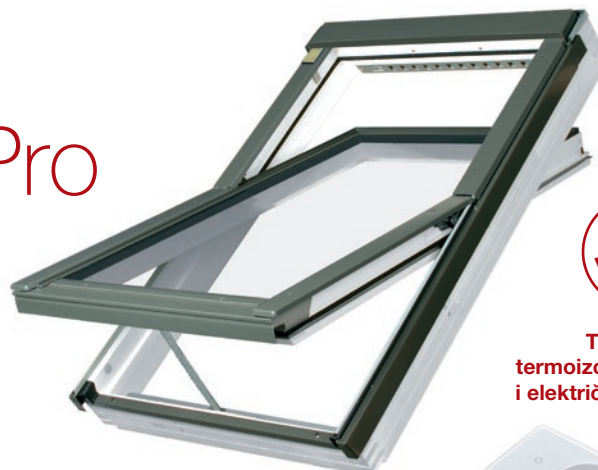

Funkcionalnost i dizajn

Postavljanje ručke na donjoj strani pruža udobnost pri korištenju prozora. Ručka na dnu prozora omogućuje čvrsto zatvaranje prozora ili postavljanje okvira u dva položaja, ostavljajući prazninu između okvira i kutije prozora kako bi svjež zrak ulazio u prostoriju. Također, osigurano je jednostavno rukovanje jer je ručka opremljena s dva stupnja mikro otvaranja.

*Cijene su izražene bez PDV-a.

Modeli Tondach krovnih prozora

Prozori sa središnjim (centralnim) ovjesom

Tondach EnergyPro P5 Z-Wave

Krovni prozor premium klase s troslojnim termoizolacijskim staklom i električnim upravljanjem