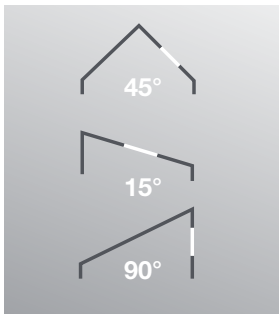

5 Koliki je nagib vašeg krova?

Iako je većina krovnih prozora prikladna za krovove s nagibom između 15° i 90°, raspon nagiba za neke vrste prozora može varirati.