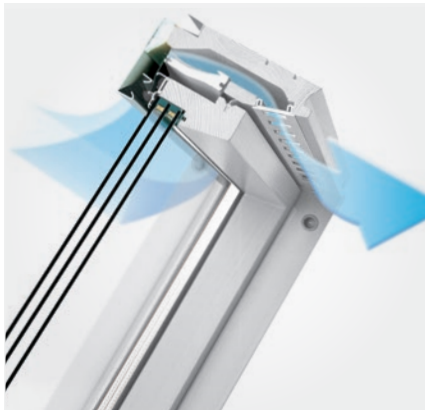

Drvo s bijelim poliuretanskim slojem

Za prostorije s povremeno povećanom razinom vlage (kuhinje, kupaonice) preporučamo drveni prozor zaštićen s tri sloja bijelog poliuretanskog laka. Površina je savršeno glatka i iznimno izdržljiva.