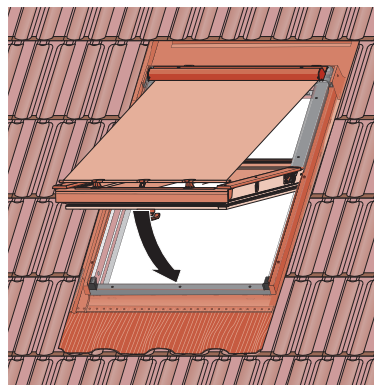

*Cijene su izražene bez PDV-a.

Dodatna oprema

Vrijedi za sve modele Tondach krovnih prozora, osim prozora za izlaz na krov.

Premium opšav obavezna oprema

Opšav za Tondach krovne prozore dizajniran je kako bi osigurao trajno i uredno uklapanje u krovnu konstrukciju te je neophodan za kvalitetnu i pravilnu montažu krovnog prozora. Njegova zadaća je osigurati odvod kišnice i topljenja snijega s prozora kako ne bi nastajala vlaga te pružiti zaštitu od vjetra.