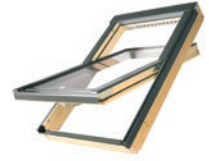

Project

Dvoslojno termoizolacijsko staklo

1,0	1,0	1,0	1,0	1,1
1,3	1,3	1,3	1,3	1,3
DA (argon)	DA (argon)	DA (argon)	DA (argon)	DA (argon)
35 dB	35 dB	34 dB	35 dB	32 dB
4	4	4	4	2
✓	✓	✓		
✓	✓	✓	✓	✓
✓	✓	✓	✓	✓
✓	✓	✓	✓	✓
✓	✓	✓	✓	✓
20 godina	20 godina	20 godina	20 godina	20 godina
10 godina	10 godina	10 godina	10 godina	10 godina