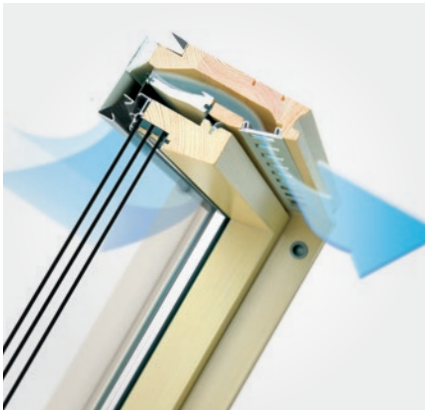

Drvo s bezbojnim akrilnim premazom

Osnovni materijal za izradu prozora je posebno odabrano visokokvalitetno borovo drvo, slojevito lijepjeno. Drvo je vakuumski impregnirano ekološki prihvatljivim akrilnim lakom u prirodnoj boji.