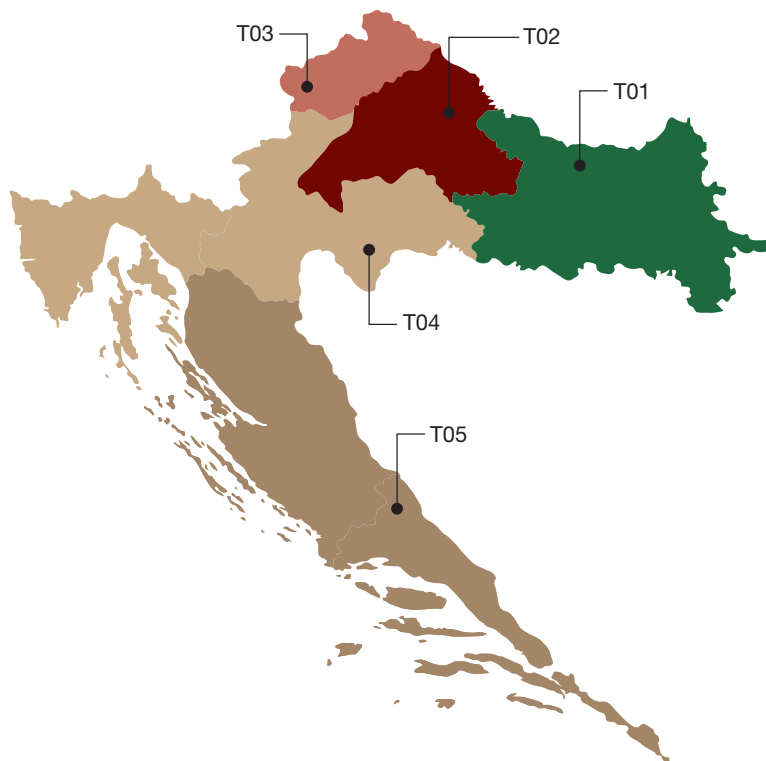

T05

Ante Pirić
Tel. 099 3595 337
e-mail: ante.piric@wienerberger.com

Projektna podrška

Josip Klarić
Tel: 099 3595 336
e-mail: josip.klaric@wienerberger.com

Opći uvjeti poslovanja tvrtke Wienerberger dostupni su na web stranicama:

<https://www.wienerberger.hr/o-nama/Opci-uvjeti-poslovanja-tvrtke.html>