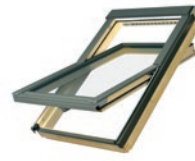

EnergyPlus