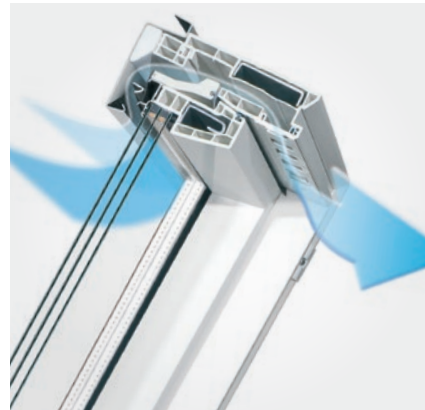

Alumijska obloga - PVC

Alumijska obloga - PVC krovni prozori namijenjeni su prostorijama s povećanom razinom vlage (kupaonice, kupališta). Višekomorni PVC profili su ojačani pocinčanim čelikom i svrstani su u klasu A – najvišu prema standardu EN 12608.