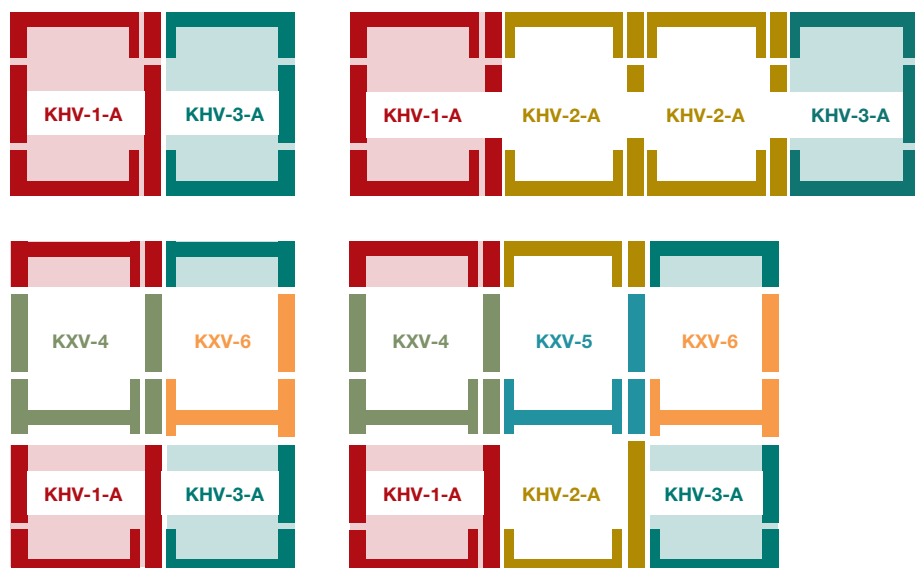

Dodatna oprema - Kombinirani opšav

Kombinirani opšav je gotovi opšavni sustav **za spajanje više krovnih prozora** u nizu. Kombinacije spajanja su: **vodoravno, okomito i uz bok**. Razmak između prozora spojenih vodoravno i okomito ovisi o debljini rogova.