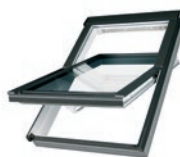

EnergyPro L4 PVC