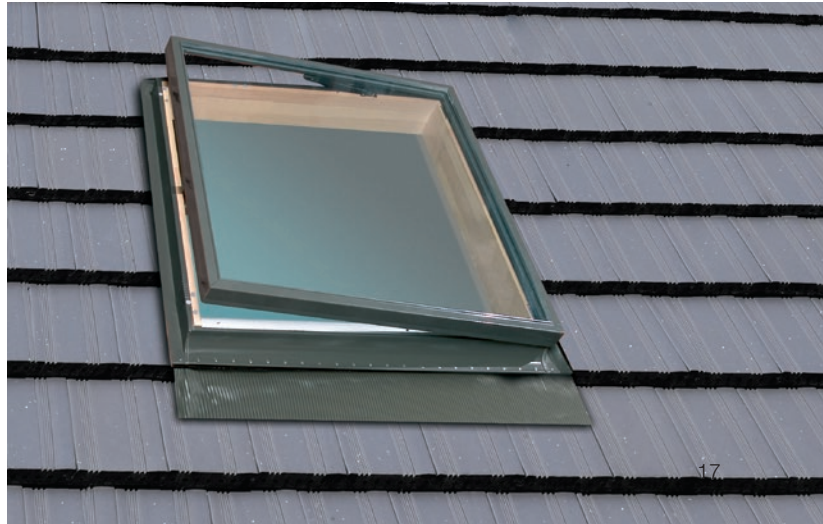

Svojstva

- Otvaranje na stranu
- Olakšan izlazak na krov
- Ugradnja na krovove s nagibom od 15° do 55°
- Izolacijsko staklo 4-16-4, kaljeno vanjsko staklo

Dimenzije (cm) SAP šifra	54 x 83 6490022
Cijena	1.656,85 kn

* Cijene su izražene bez PDV-a.