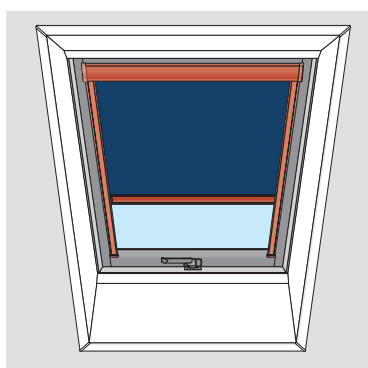

Unutarnje sjenilo

Unutarnje sjenilo smanjuje prodor svjetlosti u prostoriju, a jednostavnim korištenjem moguće ga je fiksirati u bilo koju poziciju. Pridonosi estetiци prostora i osjećaju ugone u prostoru.

Dostupno je u plavoj i bež boji

Dimenzije (cm)	55 x 78	66 x 118	78 x 98	78 x 118	78 x 140	94 x 140
Opšav Premium	SAP | 6420000	6420001	6420002	6420003	6420004	6420005
	590,92 kn	682,84 kn	682,84 kn	700,98 kn	775,87 kn	819,73 kn
Set toplinske izolacije	SAP | 6440001	6440002	6440003	6440004	6440005	6440006
	317,68 kn	344,54 kn	344,54 kn	347,47 kn	371,88 kn	375,30 kn
Vanjska tenda	SAP | 6430000	6430001	6430002	6430003	6430004	6430005
	469,69 kn	568,01 kn	570,94 kn	613,30 kn	655,71 kn	698,48 kn
Unutarnje sjenilo - plavo	SAP | 6430012	6430013	6430014	6430015	6430016	6430017
	546,92 kn	672,83 kn	667,30 kn	720,54 kn	776,56 kn	830,34 kn
Unutarnje sjenilo - bež	SAP | 6430006	6430007	6430008	6430009	6430010	6430011
	546,92 kn	672,83 kn	667,30 kn	720,54 kn	776,56 kn	830,34 kn

* Cijene su izražene bez PDV-a